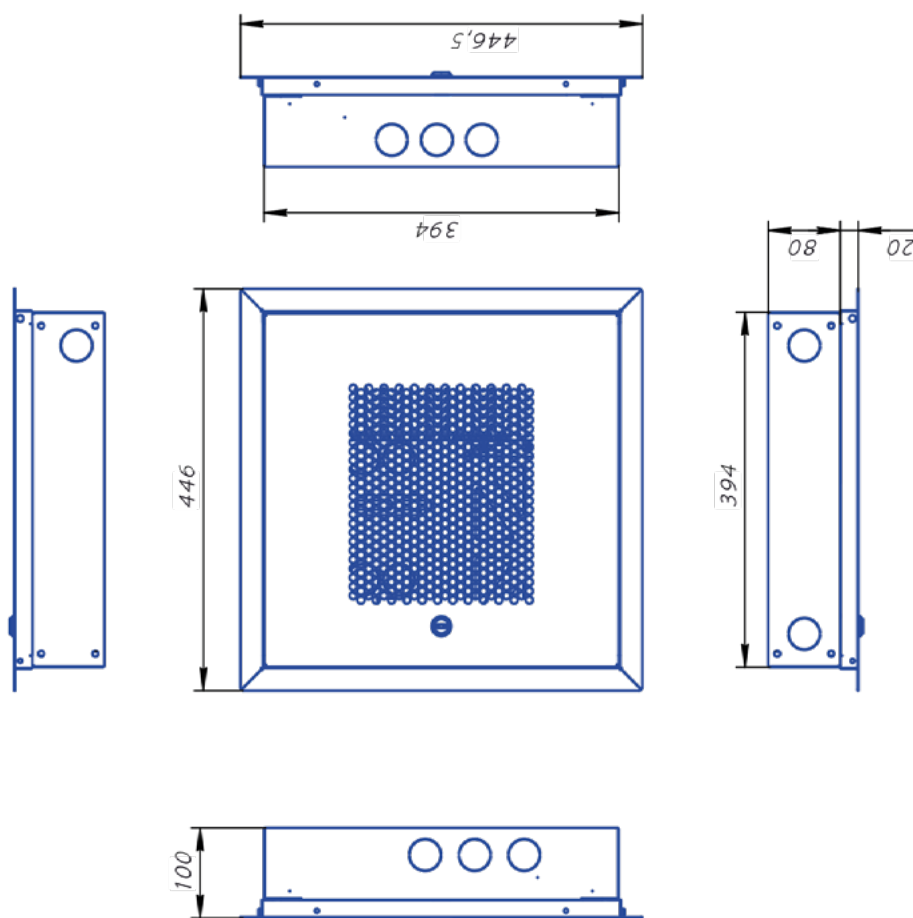

О-ОТ Одиночный стандартный
Отсек встраиваемый телекоммуникационный СТ*,
394x394x80 мм.