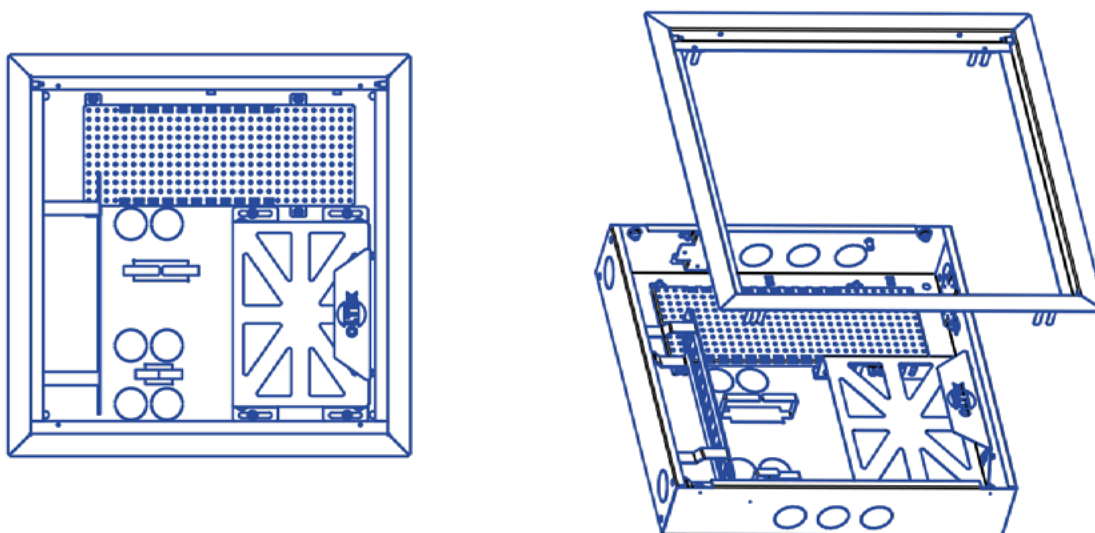

О-ОТ Одиночный стандартный
Отсек встраиваемый телекоммуникационный СТ*,
394x394x80 мм.