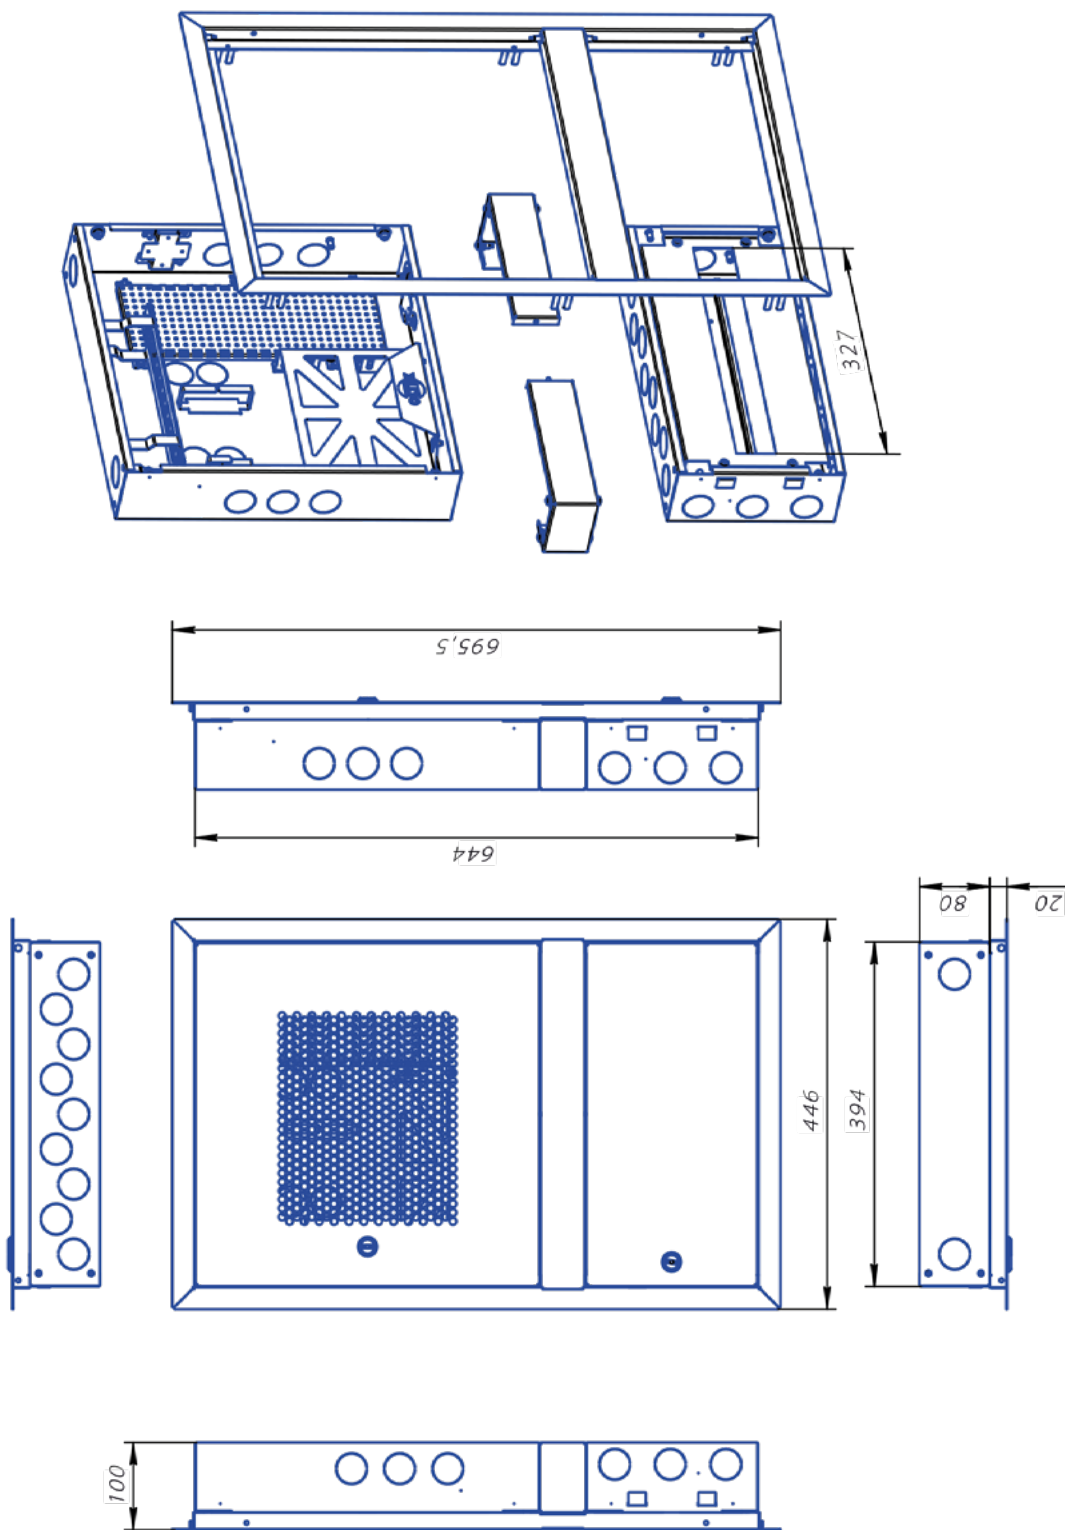

* Комплектация отсека связи и сигнализации встраиваемого исполнения включает в себя:

- модули 8p8c по количеству розеток 8p8c в квартире + 3 порта;
- патч-кортами по количеству розеток 8p8c в квартире + 1 патч-корт;
- телевизионным делителем;
- разветвителем телефонного сигнала;
- оптической розеткой SC/UPC;
- двумя силовыми розетками 220В.

Так же в нем предусмотрено место для установки абонентского оборудования:

- Wi-Fi роутер;
- ТВ усилитель;
- ОНТ;
- и т.д.

ОЩК-хКС Двойной стандартный
Щит квартирный встраиваемый двухсекционный силовой с отсеком СТ*,
841x394x80 мм.

ОЩК-хКК Двойной компактный
Щит квартирный встраиваемый двухсекционный силовой с отсеком
СТ*, 644x394x80 мм.

ОЩК-хКУ Одиничный компактный Щит
квартирный встраиваемый силовой,
197x394x80 мм.

ОЩК-хКО Одиночный стандартный Щит
квартирный встраиваемый силовой,
394x394x80 мм.