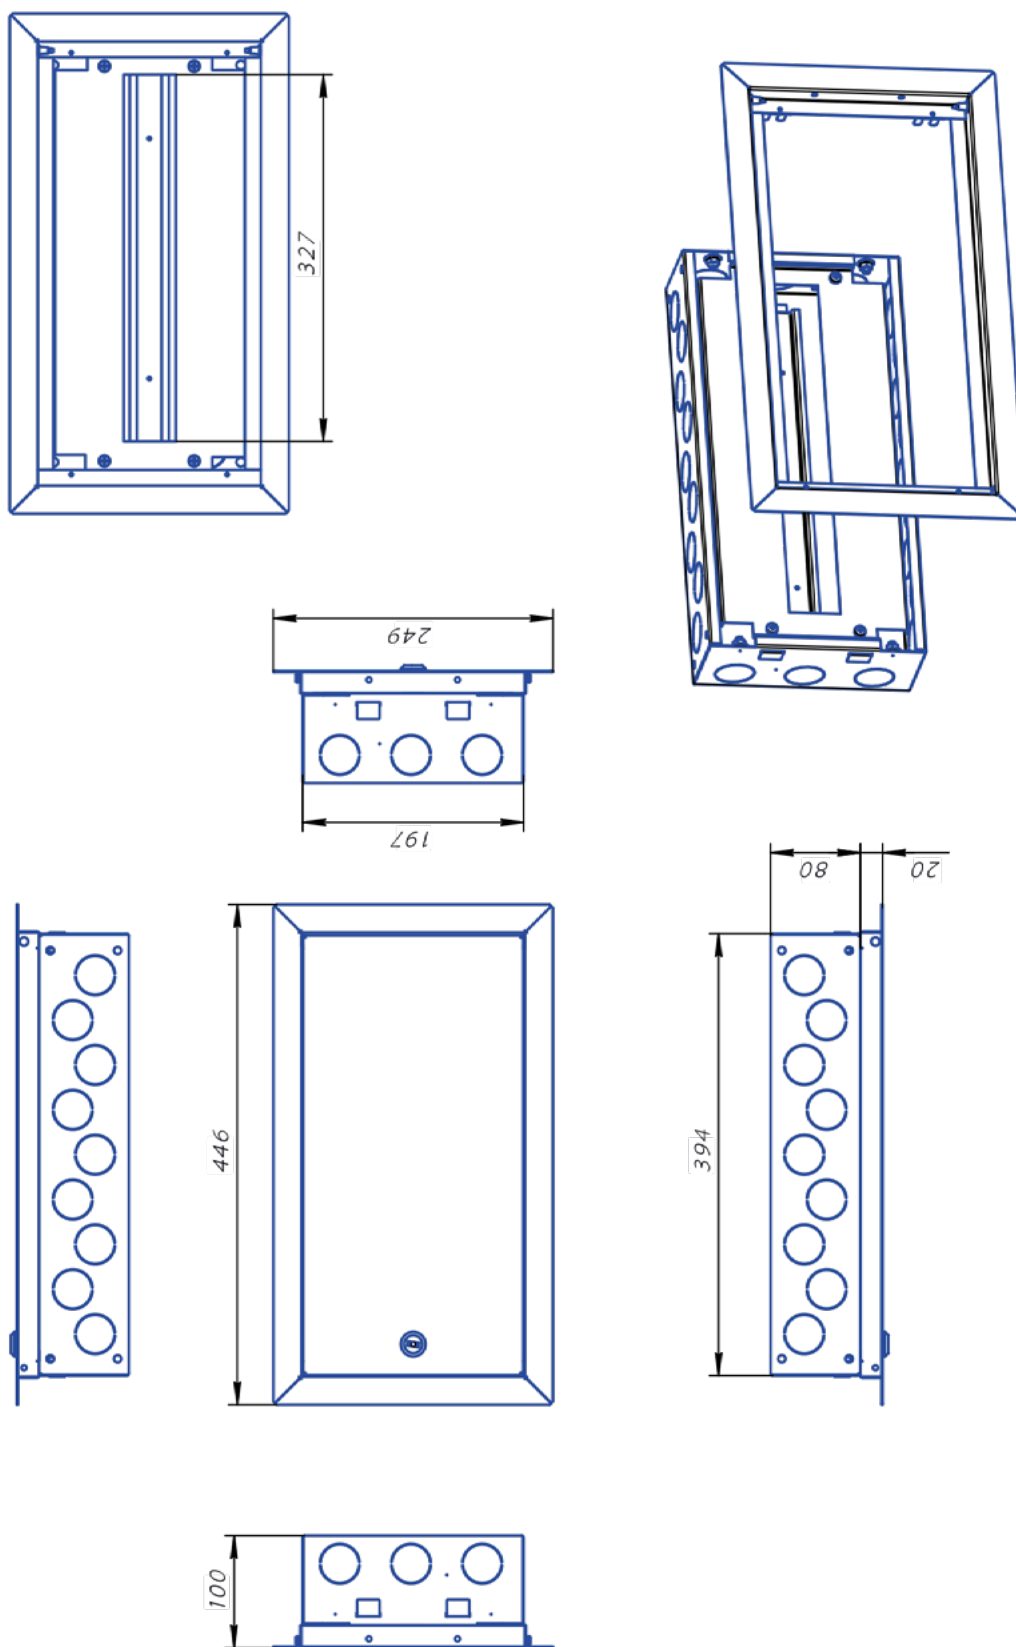

Так же в нем предусмотрено место для установки абонентского оборудования:

- Wi-Fi роутер;
- ТВ усилитель;
- ОНТ;
- и т.д.

ОЩК-хКС Двойной стандартный
Щит квартирный встраиваемый двухсекционный силовой с отсеком СТ*,
841x394x80 мм.

ОЩК-хКК Двойной компактный
Щит квартирный встраиваемый двухсекционный силовой с отсеком
СТ*, 644x394x80 мм.

ОЩК-хКУ Одиничный компактный Щит
квартирный встраиваемый силовой,
197x394x80 мм.

ОЩК-хКО Одиночный стандартный Щит
квартирный встраиваемый силовой,
394x394x80 мм.