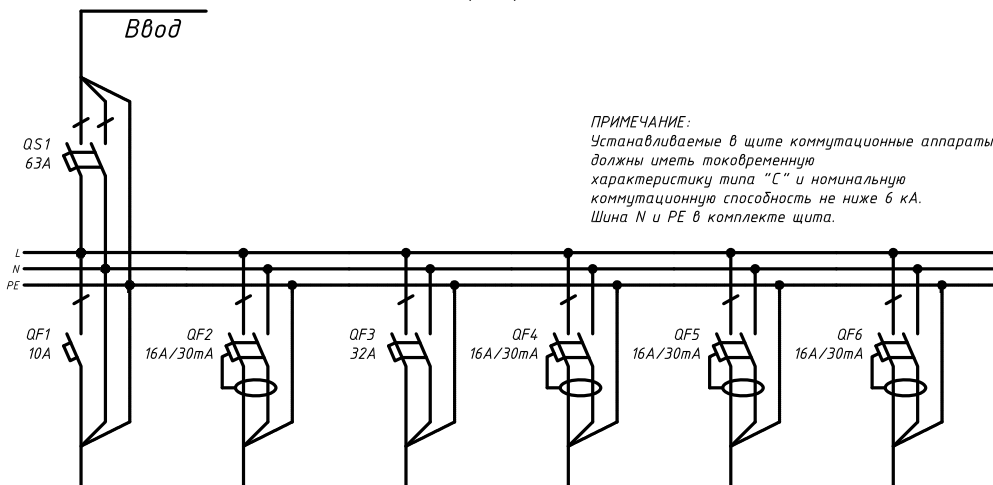

Щит квартирный ТИП-2