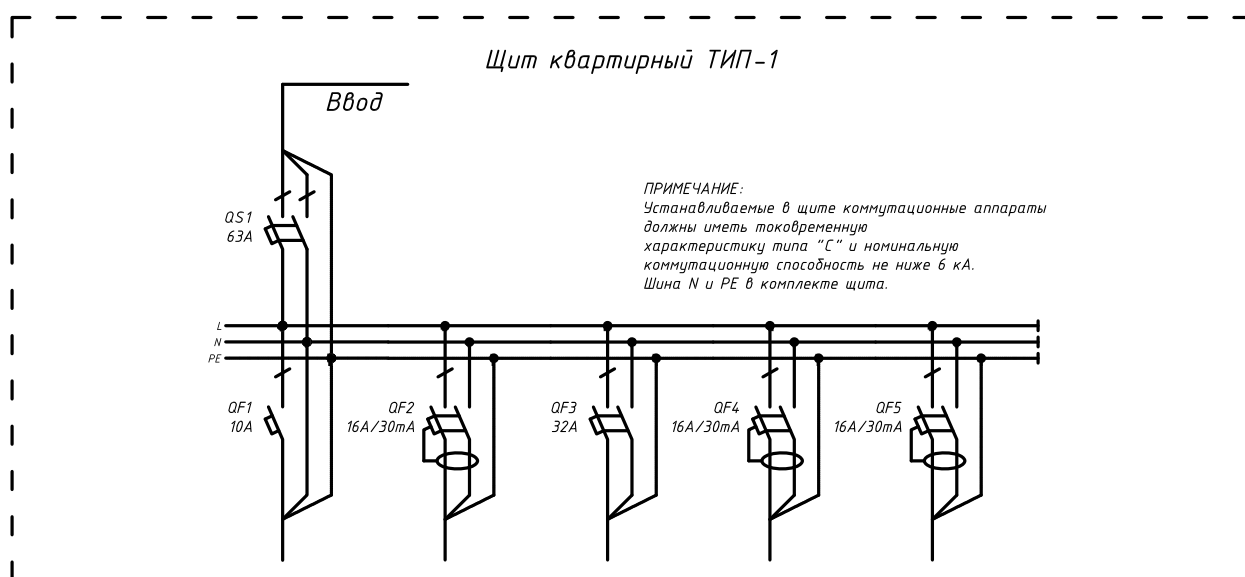

Щит квартирный ТИП-2

Данное изделие прошло согласование с Московским фондом реновации и заложено в проекты жилых помещений.

Продуманная конструкция каждого элемента позволяет использовать его монтажными организациями, проводящими работы по прокладке силовых и телекоммуникационных линий.

Ассортимент конструктивных решений позволяет оптимизировать проведение работ при разных вариантах расположения точек распределения сетей в квартирах, так же удобен для проведения работ по прокладке силовых и телекоммуникационных линий разными организациями.

Компания Олтек поставляет устройства ОЩК-xxx полностью скомплектованными и готовыми к установке на объектах без дополнительных затрат на сборку.

Комплектация каждого устройства производится в соответствии с проектной документацией застройщика, причем, вся силовая часть собирается из комплектующих «КЭАЗ» отечественного производства.

Компания Олтек ведет комплексные работы по обеспечению строящихся объектов, проводит регистрацию проектов и готова сотрудничать с подрядными и электромонтажными организациями по полному спектру необходимого им электрощитового оборудования.

* - Телекоммуникационные приборы возможно разместить только при заказе двухсекционного исполнения или односекционного исполнения, предназначенного только для телекоммуникации.