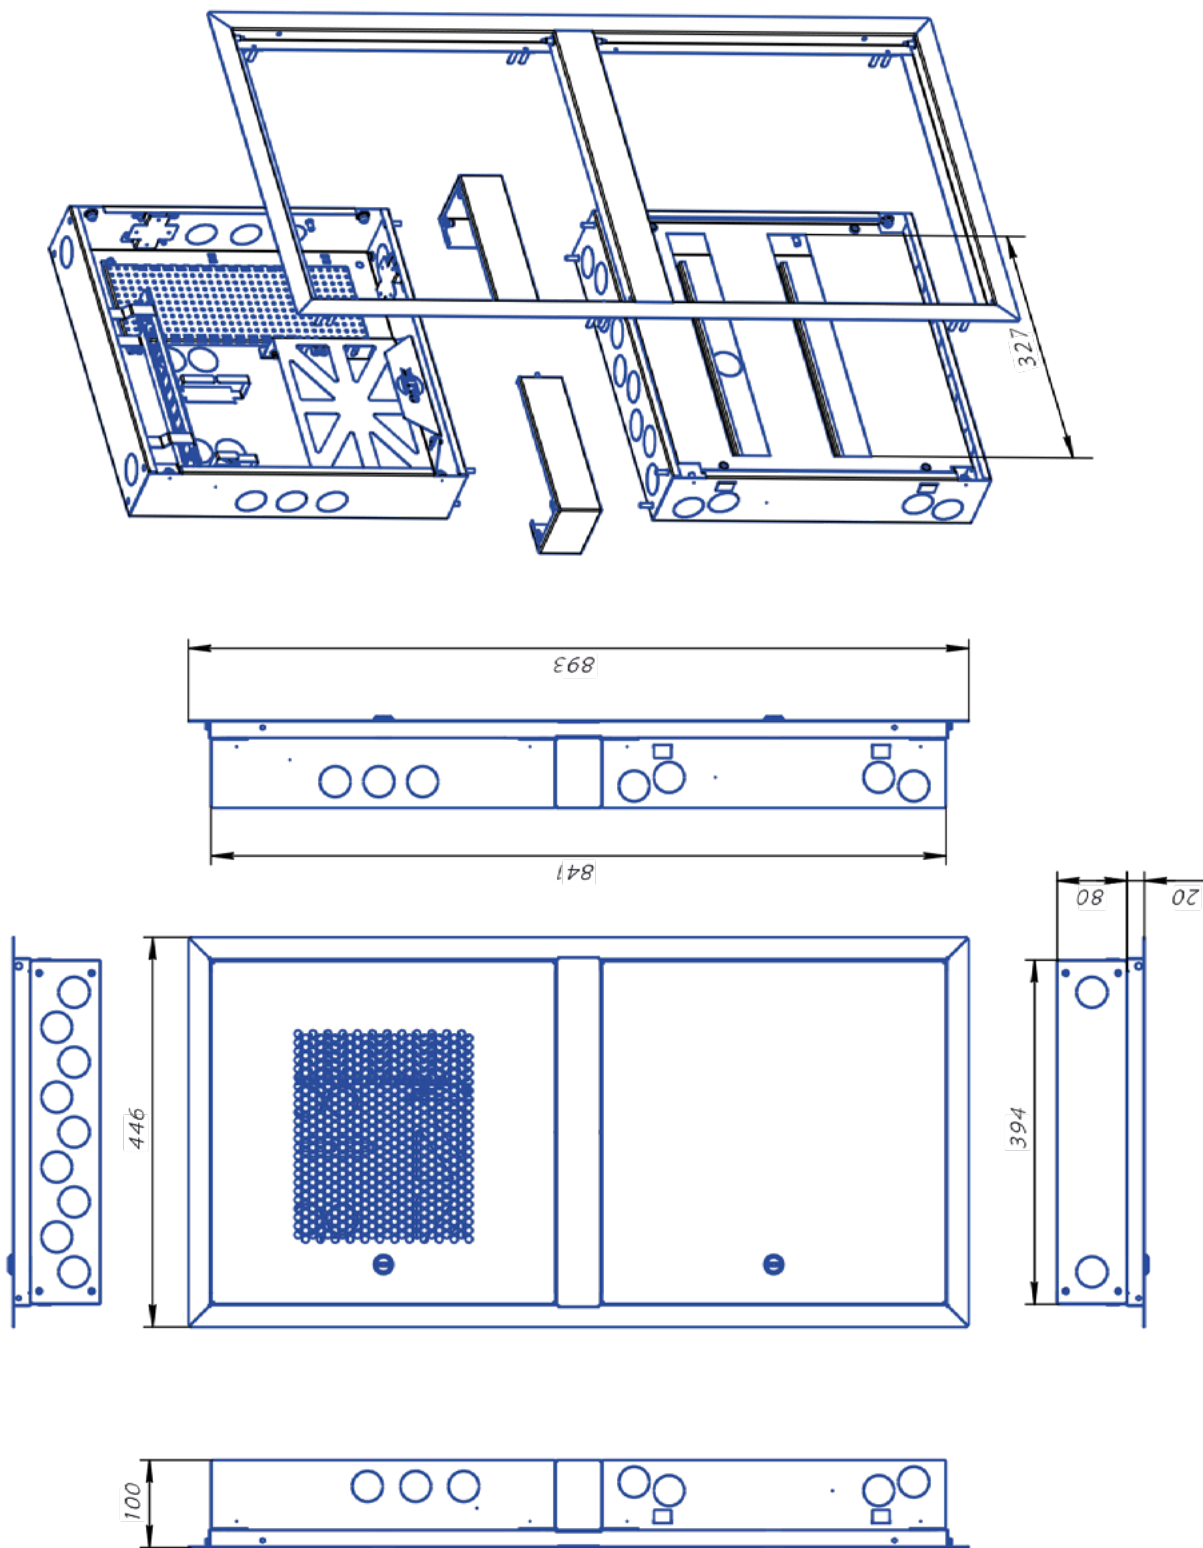

	Код заказа	Наименование	Тип схемы	Марка силового оборудования	Наличие оборудования связи	Размерность
11	ОЦК-ЗКО	Щит квартирный двух верхних этажей встраиваемый силовой, 394х394х80 мм	Тип 3	КЭАЗ	✗	Одиночный стандартный
12	ОЦК-ЗКУ	Щит квартирный двух верхних этажей встраиваемый силовой, 197х394х80 мм	Тип 3	КЭАЗ	✗	Одиночный компактный
13	ОЦК-4КС	Щит квартирный двух верхних этажей встраиваемый силовой с отсеком СТ*, 841х394х80 мм	Тип 4	КЭАЗ	✓	Двойной стандартный
14	ОЦК-4КК	Щит квартирный двух верхних этажей встраиваемый силовой с отсеком СТ*, 644х394х80 мм	Тип 4	КЭАЗ	✓	Двойной компактный
15	ОЦК-4КО	Щит квартирный двух верхних этажей встраиваемый силовой, 394х394х80 мм	Тип 4	КЭАЗ	✗	Одиночный стандартный
16	ОЦК-4КУ	Щит квартирный двух верхних этажей встраиваемый силовой, 197х394х80 мм	Тип 4	КЭАЗ	✗	Одиночный компактный
17	О-ОТ	Отсек встраиваемый телекоммуникационный СТ*, 394х394х80 мм	-	✗	✓	Одиночный стандартный

* Комплектация отсека связи и сигнализации встраиваемого исполнения включает в себя:

- модули 8p8c по количеству розеток 8p8c в квартире + 3 порта;
- патч-кортами по количеству розеток 8p8c в квартире + 1 патч-корт;
- телевизионным делителем;
- разветвителем телефонного сигнала;
- оптической розеткой SC/UPC;
- двумя силовыми розетками 220В.

Так же в нем предусмотрено место для установки абонентского оборудования:

- Wi-Fi роутер;
- ТВ усилитель;
- ОНТ;
- и т.д.

ОЩК-хКС Двойной стандартный
Щит квартирный встраиваемый двухсекционный силовой с отсеком СТ*,
841x394x80 мм.