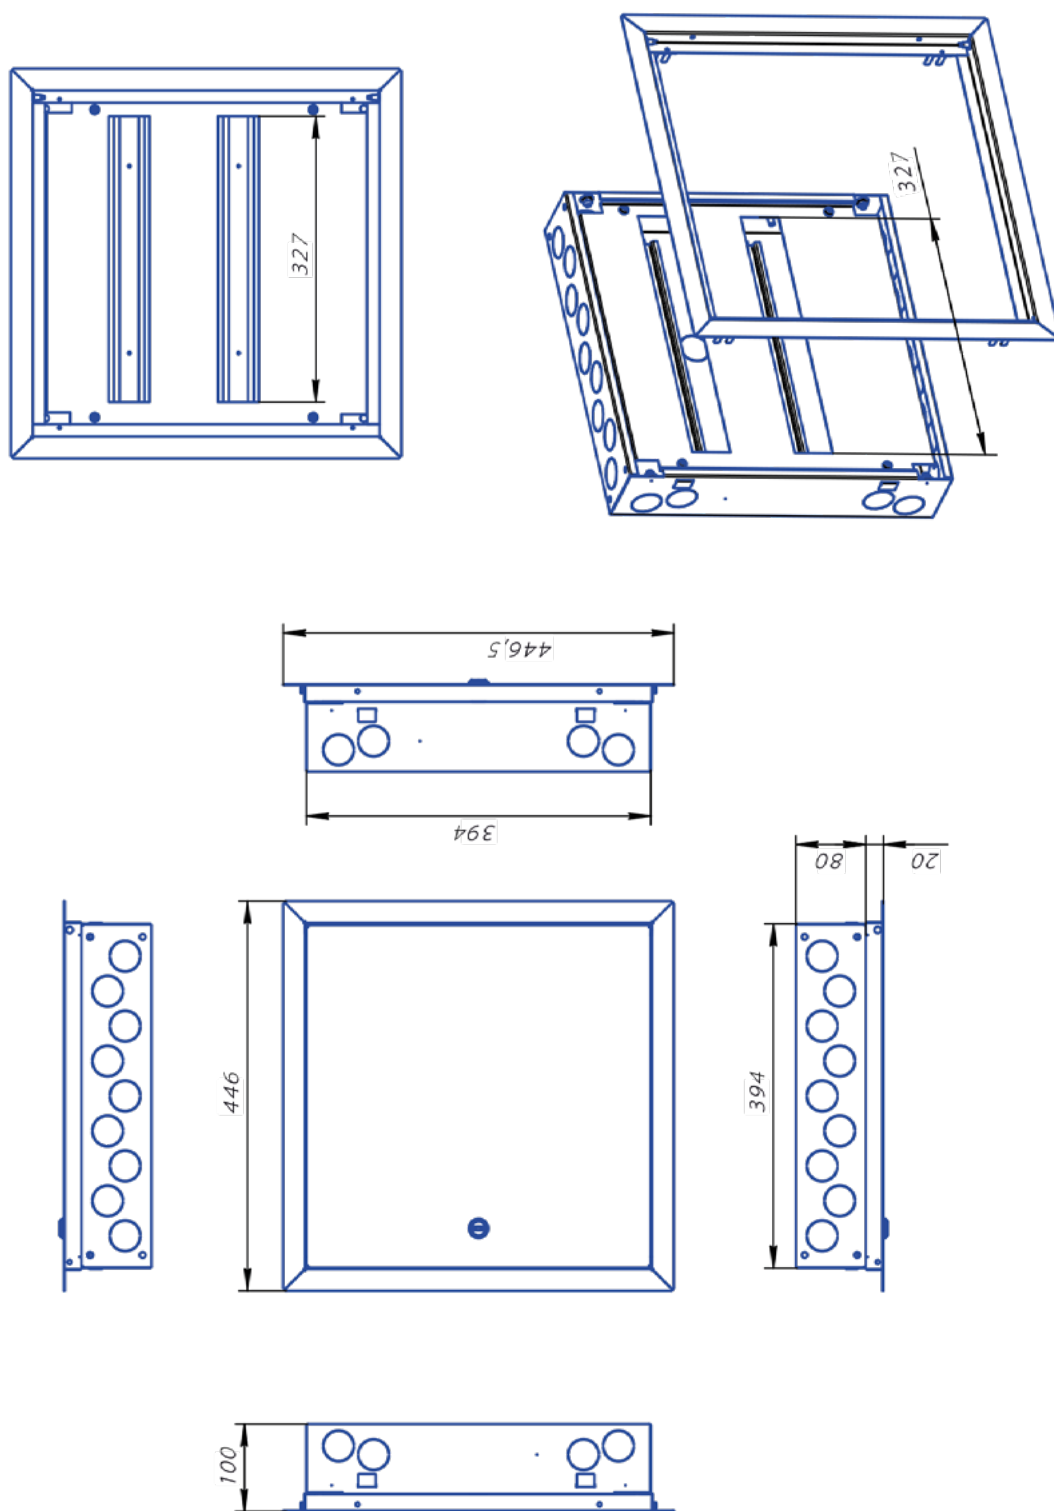

Так же в нем предусмотрено место для установки абонентского оборудования:

- Wi-Fi роутер;
- ТВ усилитель;
- ОНТ;
- и т.д.

ОЩК-хКС Двойной стандартный
Щит квартирный встраиваемый двухсекционный силовой с отсеком СТ*,
841x394x80 мм.

ОЩК-хКК Двойной компактный
Щит квартирный встраиваемый двухсекционный силовой с отсеком
СТ*, 644x394x80 мм.

ОЩК-хКУ Одиничный компактный Щит
квартирный встраиваемый силовой,
197x394x80 мм.

ОЩК-хКО Одиночный стандартный Щит
квартирный встраиваемый силовой,
394x394x80 мм.